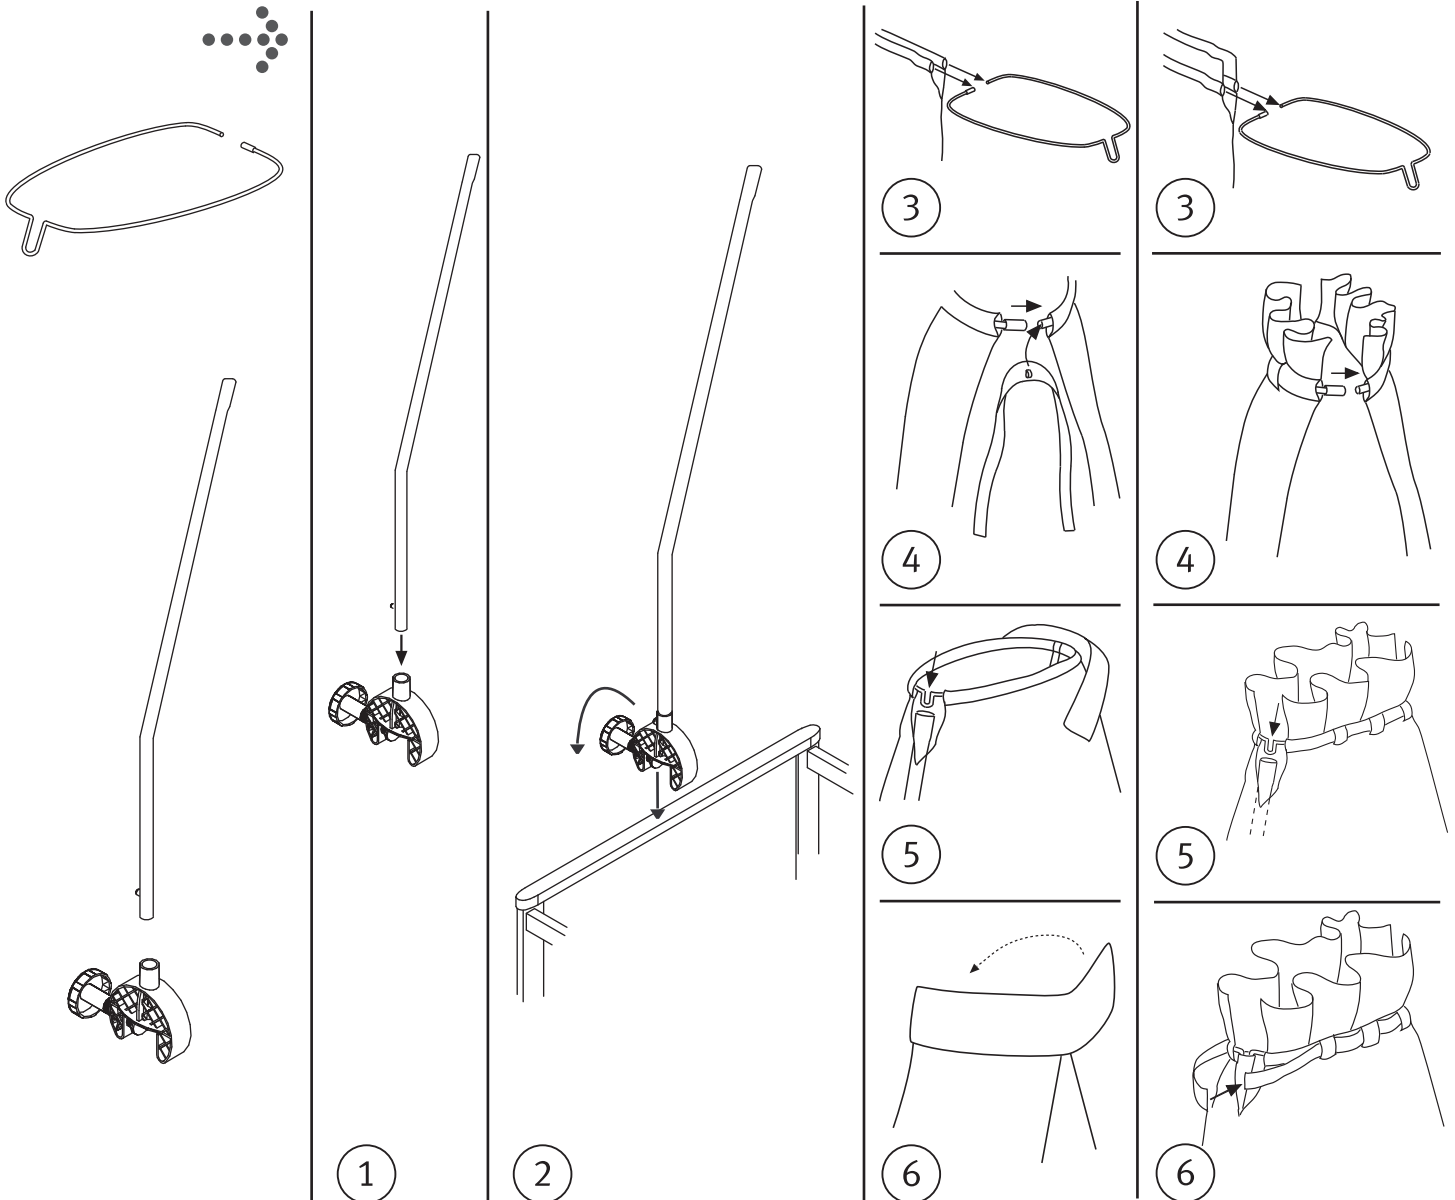

**WICHTIG - FÜR SPÄTERE VERWENDUNG
AUFBEWAHREN UND SORGFÄLTIG LESEN!
AUFBAUANLEITUNG
Himmelstange Art.-Nr. 0294**

Besuchen Sie uns im Internet unter www.roba-kinderwelt.de! Falls Sie Fragen zu unseren Produkten haben, können Sie uns unter info@roba-kinderwelt.de eine e-mail schicken oder uns in unserem roba-Service Center unter der Telefonnummer (09562)9221-50 erreichen!

**IMPORTANT - PLEASE STORE IT FOR FURTHER
HINDSIGHT AND READ CAREFULLY!
ASSEMBLING INSTRUCTION
Canopy rod Item-No. 0294**

Visit us on the internet at www.roba-kinderwelt.de!
If you have any questions please do not hesitate to write us an e-mail to info@roba-kinderwelt.de or contact our roba-Service Center at (09562)9221-50!