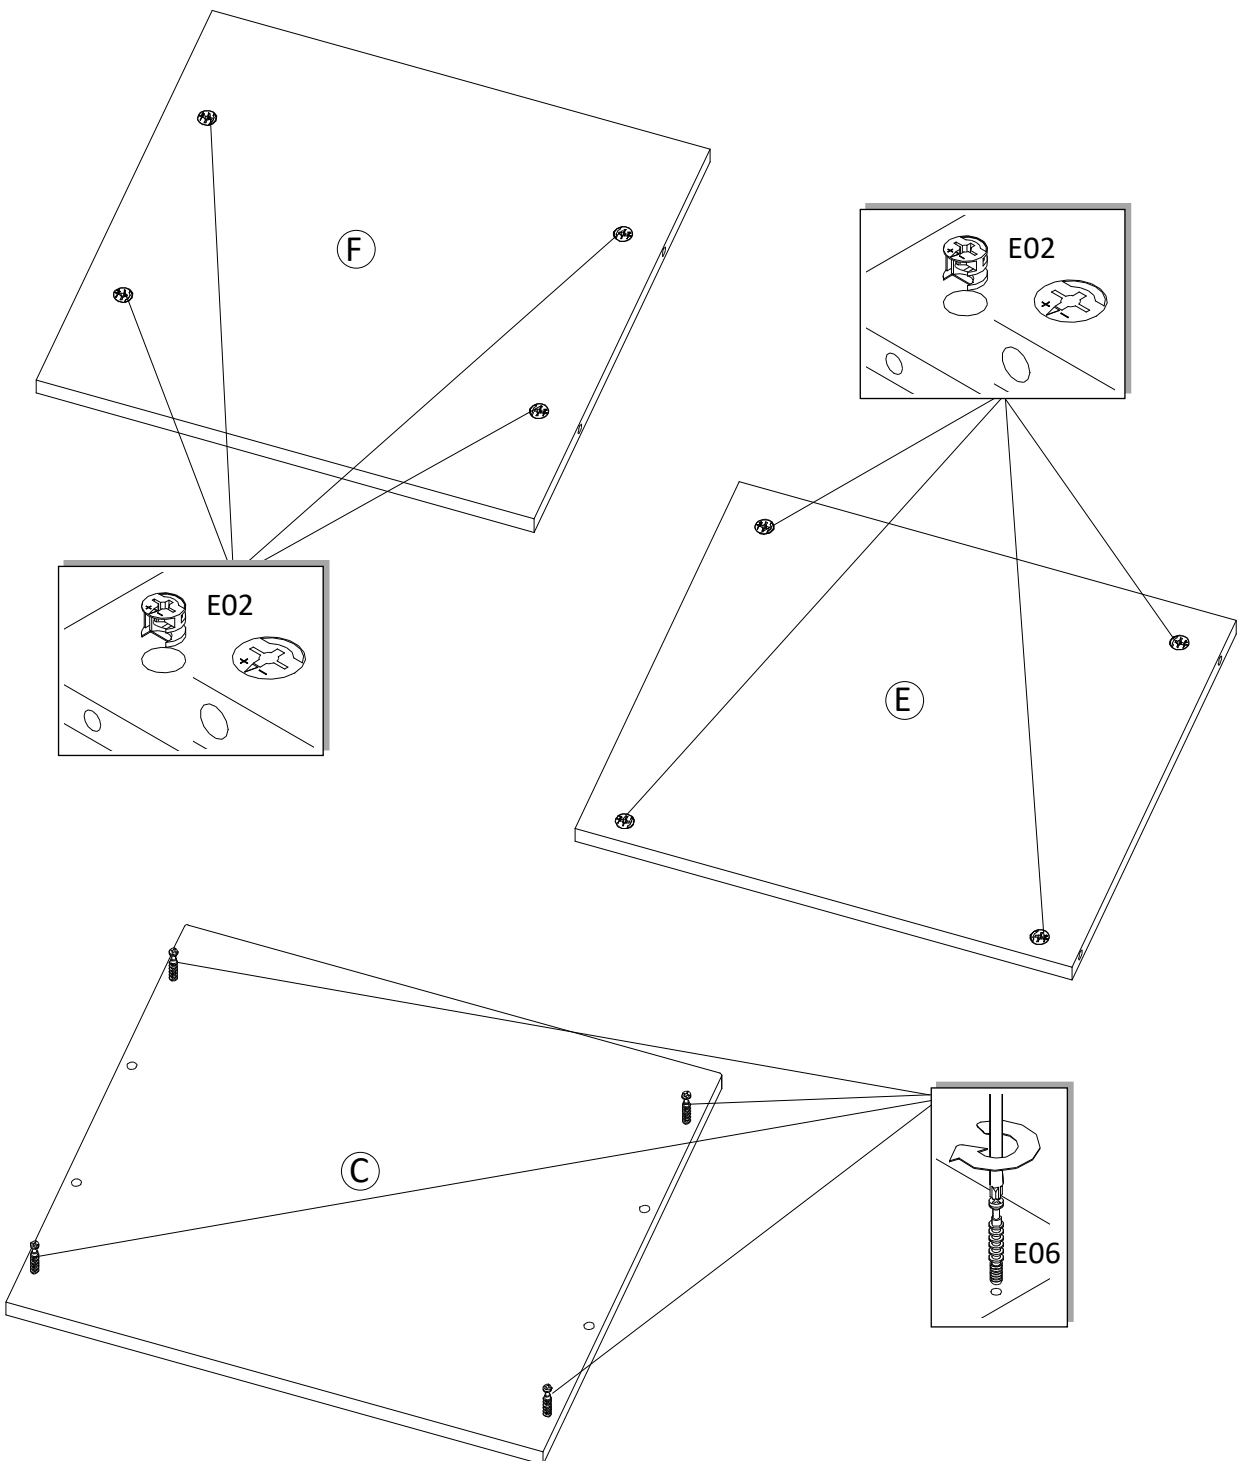

1792834- HU

möbel. spielwaren. accessoires.

1792834-1/16

O02	E02	E06	D09		C58	G12	M07	H02
8x	12x	12x	4x		1x	2x	1x	4x
								
Ø8/30mm	Ø15/12mm					4x30mm		7x50mm
W07	B07	I02	L25	E01	E07	F07	T03	
1x	1x	4x	6x	8x	8x	1x	1x	
								
4mm	(L) (R)	Ø6,3/13mm	schwarz	Ø15/10mm		3,5x30mm		

M07

1x

1.

E02	E06	
		
8x	4x	

2.

B07	B07	I02	O02	E02	E06
 (R)	 (L)				
1X	1x	4x	8x	4x	8x

3.

E07	E01	
 <p>8x</p>	 <p>8x</p>	

4.

180°

T03	F07
	
1x	1x

5.