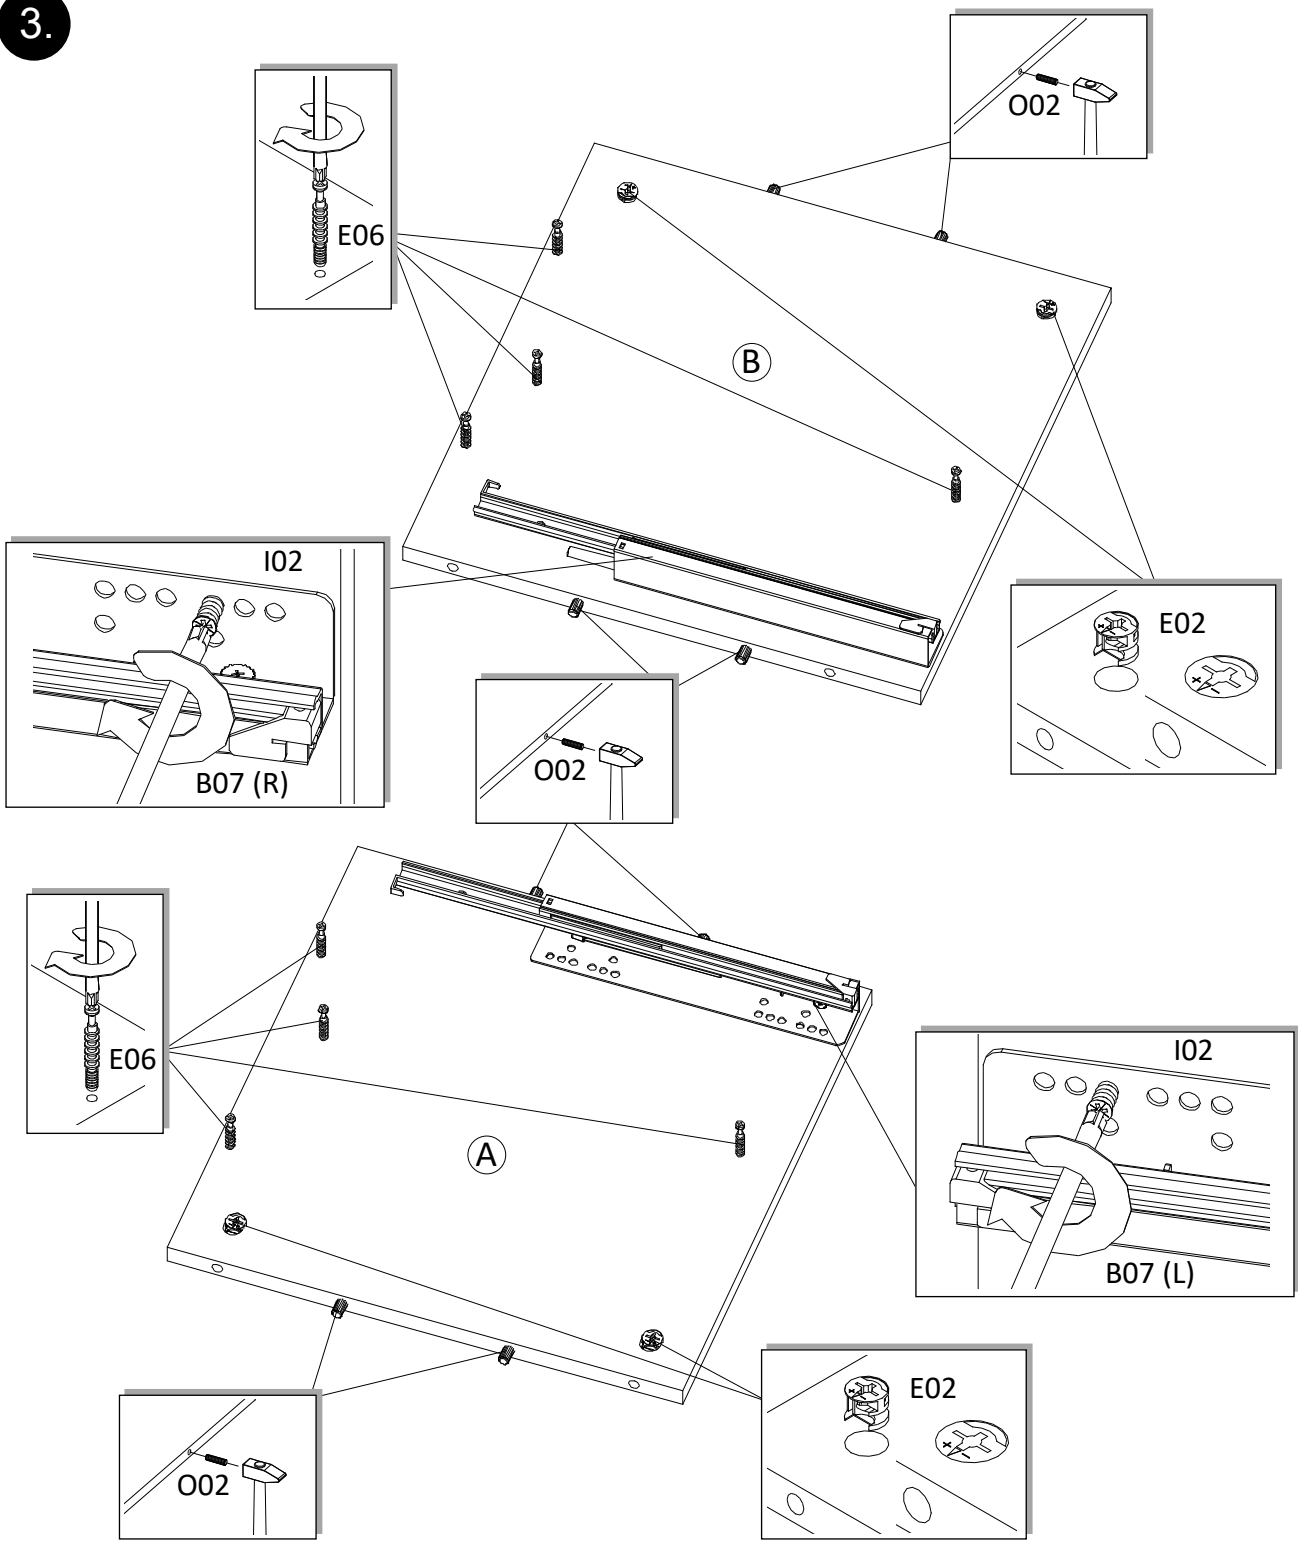

1792834- HU

möbel. spielwaren. accessoires.

1792834-1/16

O02	E02	E06	D09		C58	G12	M07	H02
8x	12x	12x	4x		1x	2x	1x	4x
								
Ø8/30mm	Ø15/12mm					4x30mm		7x50mm
W07	B07	I02	L25	E01	E07	F07	T03	
1x	1x	4x	6x	8x	8x	1x	1x	
								
4mm	(L) (R)	Ø6,3/13mm	schwarz	Ø15/10mm		3,5x30mm		

M07

1x

1.

E02	E06	
		
8x	4x	

2.

B07	B07	I02	O02	E02	E06
 (R)	 (L)				
1X	1x	4x	8x	4x	8x

3.

E07	E01	
 <p>8x</p>	 <p>8x</p>	

4.

180°

T03	F07
	
1x	1x

5.