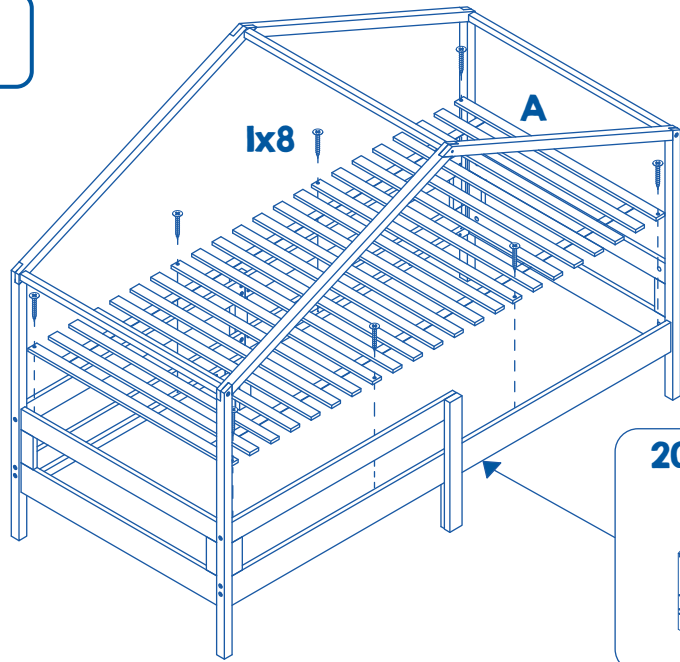

1

207010WE

A