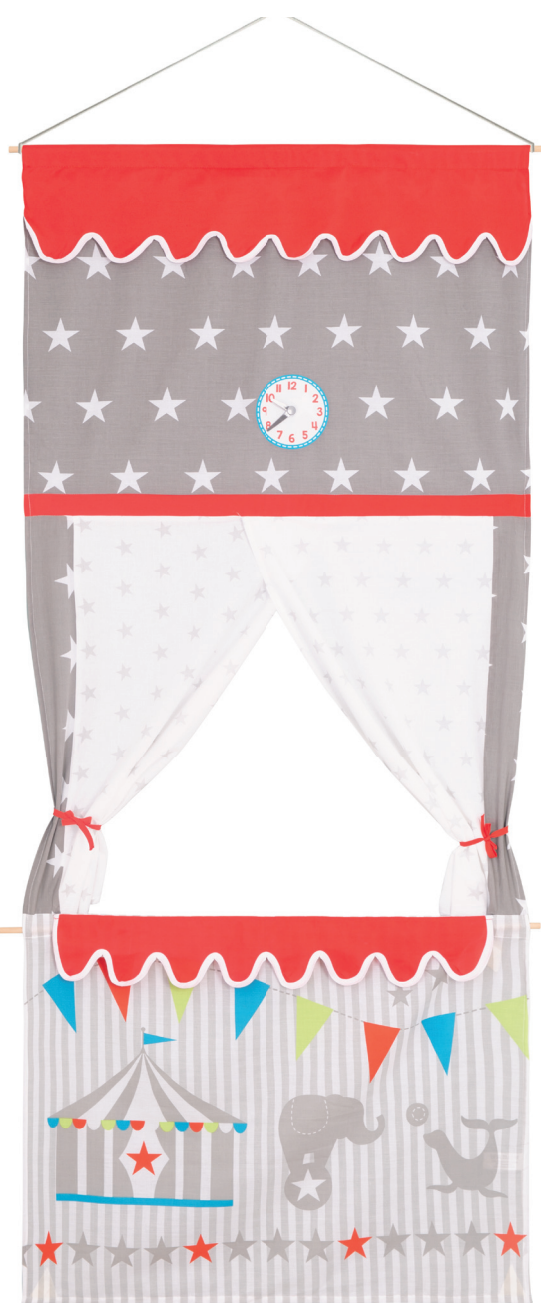

Türkasper

aus Stoff, mit Vorhang

„Vorhang auf!“ mit Kasperle & Co.
Mit dem Puppen- & Kasperletheater aus Stoff von roba kann Ihr Kind kleine Theaterstücke aufführen und in immer neue Rollen schlüpfen.

Das Kasperletheater ist stilecht mit Zirkusmotiven bedruckt und in modernen Farben gehalten. Eine Uhr zum Anzeigen des Vorstellungsbegins ist ebenfalls enthalten. Das platzsparende Kasperletheater lässt sich mit der Holzstange und Schnur leicht an jedem Türrahmen befestigen. Alle verwendeten Materialien des Puppentheaters sind schadstoffgeprüft und zertifiziert. Zusätzlich werden sie regelmäßig während der Herstellung überprüft. Die textile Ausstattung ist in der Maschine waschbar.

Mit den ganzheitlichen, lebensnahen Spielkonzepten von roba können Kinder ihre Welt entdecken und viele schöne gemeinsame Momente mit ihren Eltern und Freunden erleben.

aufwendig gestaltete Stoffbespannung

DE Türkaspertheater

GB Doorway theater

FR Théâtre de marionnettes en tissu pour la porte

ES Teatro de títeres con puerta, de tela

IT Teatrino delle marionette da appendere alla porta

NL Deurpoppenkast

DK Mester Jakel-teater til dør

SE Kasperteater för dörren

PL Teatrzyk dla dzieci do zawieszania na drzwi

CZ Dětské loutkové divadlo

RU Кукольный театр в дверях

TR Kapı soyutarısı

roba SERVICE

www.roba-kids.com

Erfahren Sie mehr über roba, unsere Produkte, unser Unternehmen und den Elternratgeber.

Art.-Nr. 7103

roba Baumann GmbH

Feldstraße 14
D-96237 Ebersdorf

möbel. spielwaren. accessoires.

Türkasper aus Stoff, mit Vorhang

Türkasper