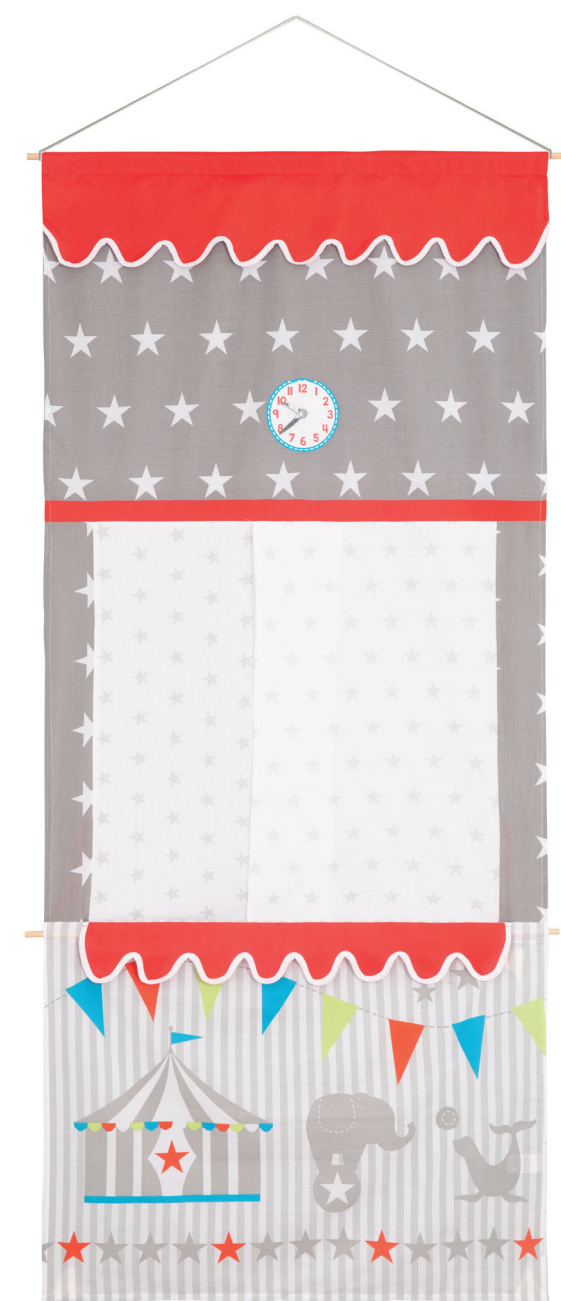

mit lustigen Zirkusmotiven

KINDERWELTEN ENTDECKEN

Uhr mit beweglichen Zeigern

möbel. spielwaren. accessoires.

Art.-Nr. 7103

Türkasper

aus Stoff, mit Vorhang

Art.-Nr. 7103

Türkasper aus Stoff, mit Vorhang

Türkasper