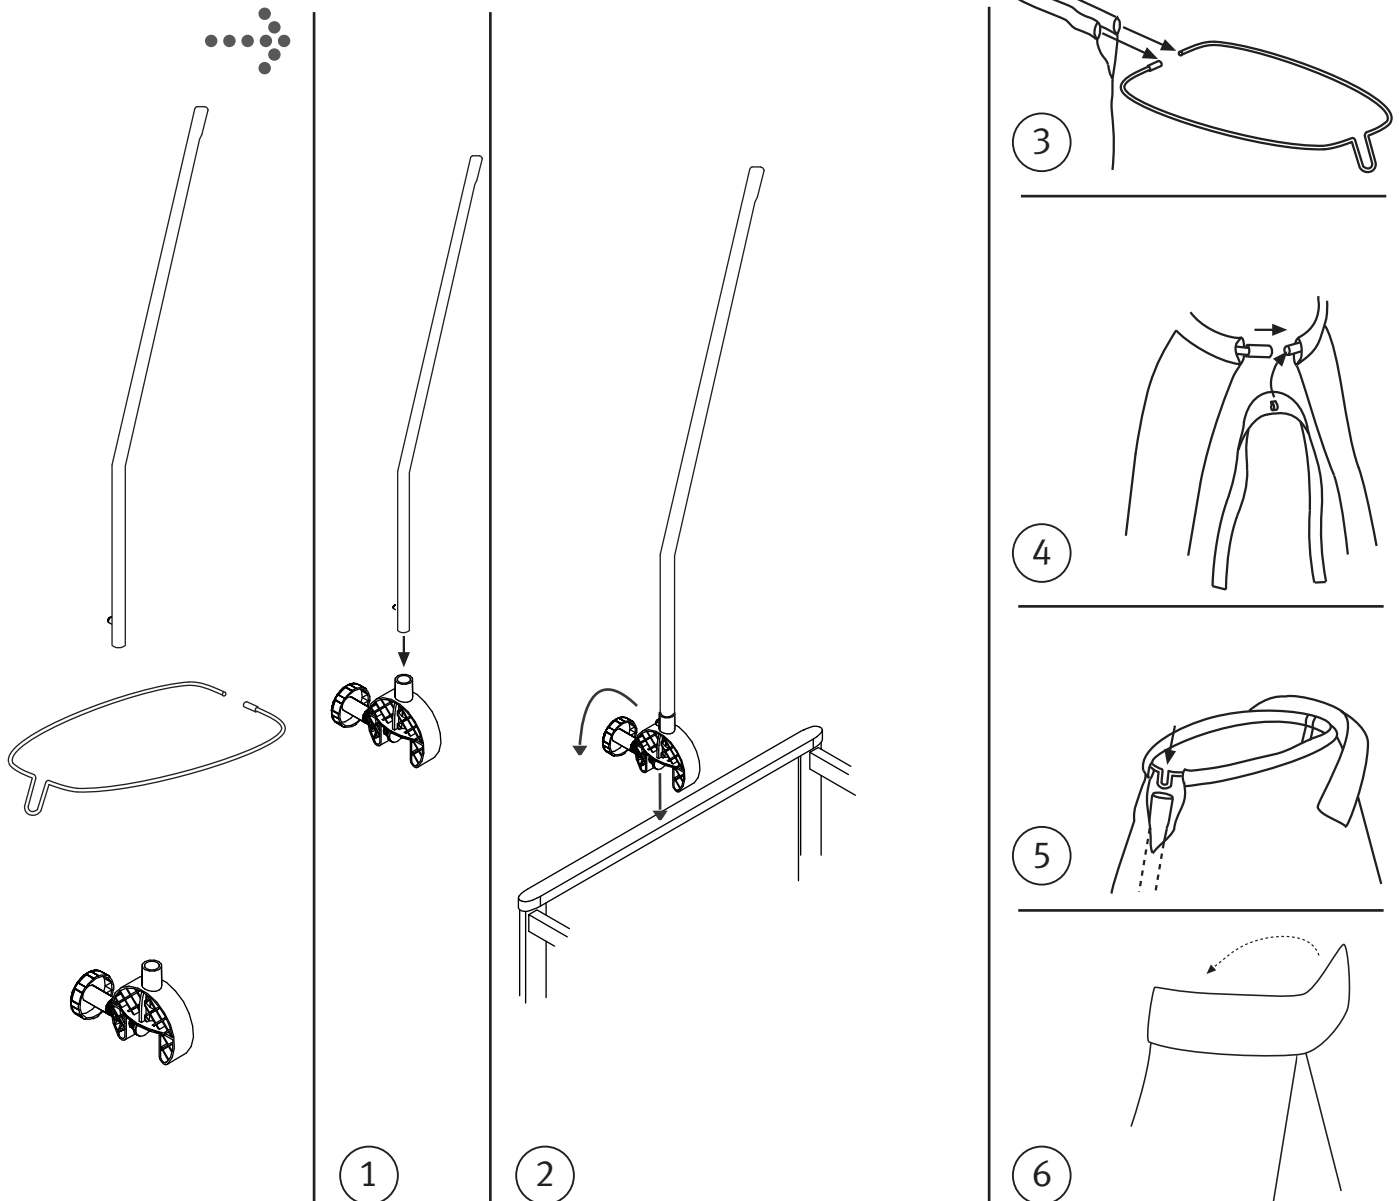

**WICHTIG - FÜR SPÄTERE VERWENDUNG
AUFBEWAHREN UND SORGFÄLTIG LESEN!
AUFBAUANLEITUNG
Himmelstange Art.-Nr. 02981**

**IMPORTANT - PLEASE STORE IT FOR FURTHER
HINDSIGHT AND READ CAREFULLY!
ASSEMBLING INSTRUCTION
Canopy rod Item-No. 02981**

Besuchen Sie uns im Internet unter www.roba-kinderwelt.de! Falls Sie Fragen zu unseren Produkten haben, können Sie uns unter info@roba-kinderwelt.de eine e-mail schicken oder uns in unserem roba-Service Center unter der Telefonnummer (09562)9221-50 erreichen!

Visit us on the internet at www.roba-kinderwelt.de! If you have any questions please do not hesitate to write us an e-mail to info@roba-kinderwelt.de or contact our roba-Service Center at (09562)9221-50!

Bei Rückfragen zu diesem Artikel bitte die folgende Kenn-Nummer angeben:
If you have any questions concerning this article please use this number:

77500-01.08