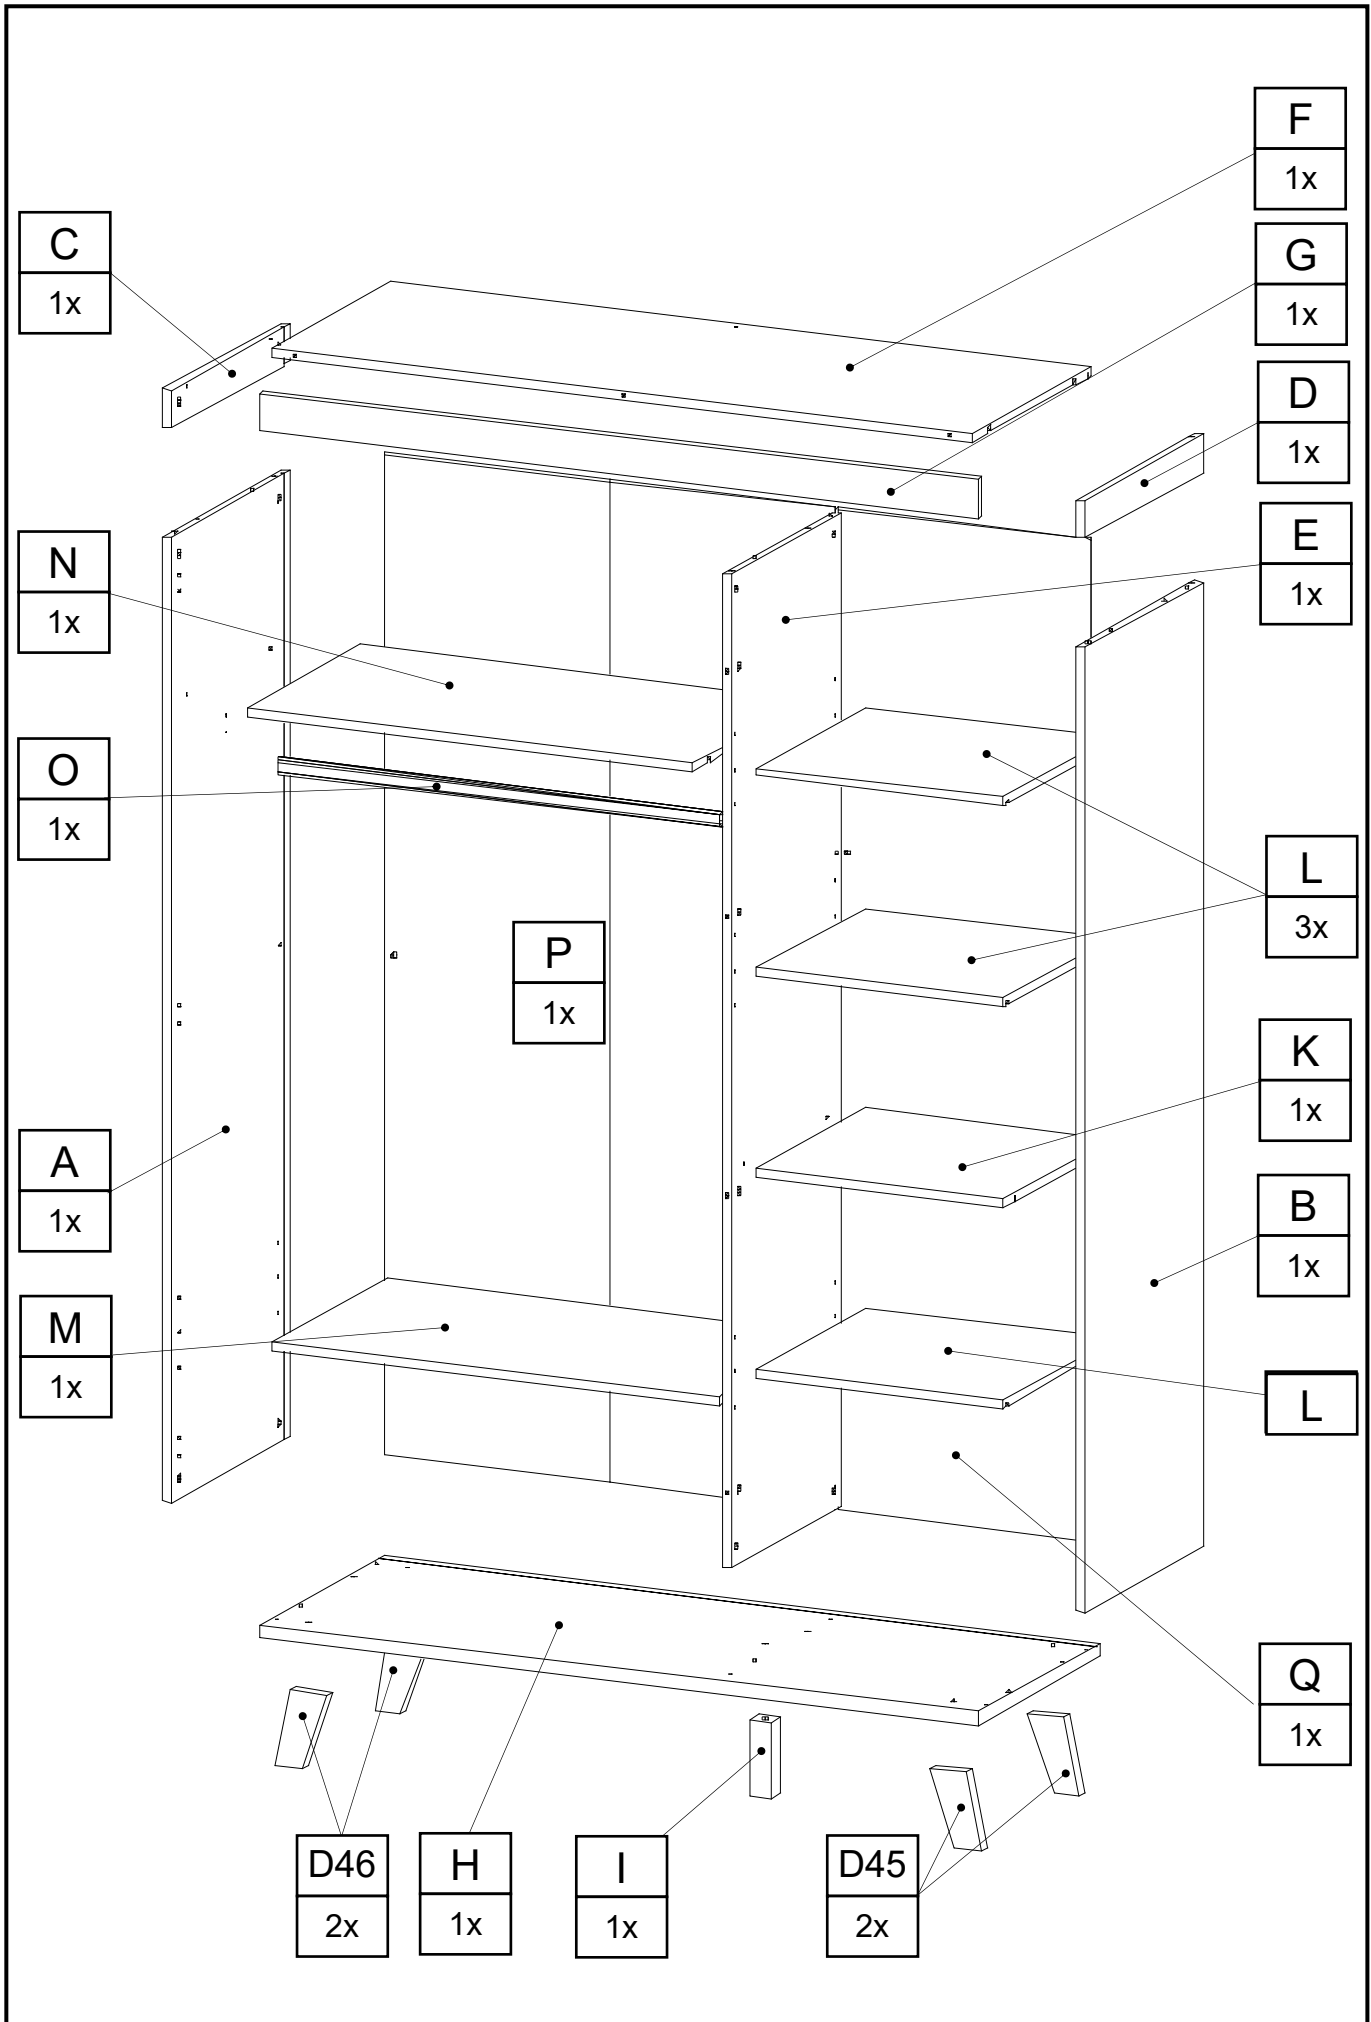

1631847- HU

möbel. spielwaren. accessoires.

1631847-1/24

E02	E06	E04	Z21	E13	Z32	W04	W05	W07	T01
23x	15x	4x	4x	12x	1x	7x	6x	1x	16x
 Ø15/12mm			 M6x55mm		 M6x35mm			 4mm	
U01	O02	L11	K06	F03	I08	Q02		C42	G12
2x	20x	16x	4x	18x	7x	1x		3x	6x
	 Ø8/30mm	 weiß		 3,5x16mm	 Ø6,3/13mm				 4x30mm
A02		A06		M07		L10			
3x		6x		1x		4x			
						 beige			

Karton I.: A, B, C, D, P, Q

Karton II.: R, S, T, D45-2x, D46-2x, I

Karton III.: E, M, N, L-3x, K, G, U

Karton IV.: H, F

O02	E02	A06A	E13	U01	F03	
						
8x	8x	6x	4x	1x	2x	

E04	E02	E13	L11	L10
				
4x	4x	4x	4x	4x