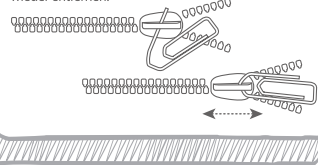

gesteppter Bezug
mit 2-seitigem
Reißverschluss

Laufgittermatratze für Laufgitter 100 x 100 cm

Die roba Laufgittermatratze ist für langes und hautsympathisches Liegen der Kleinsten entwickelt worden. Der weiche PU-Schaumkern bietet besten Liege- und Sitzkomfort, der gesteppte und kuschelige Bezug ist dank 2-seitigem Reißverschluss abnehmbar und waschbar. Mit den Produkten von roba können Kinder ihre Welt entdecken und viele schöne gemeinsame Momente mit ihren Eltern und Spielgefährten erleben. Mehr über die Produkte und den Elternratgeber von roba erfahren Sie unter www.roba-kids.com

DE Matratze

PU-Schaum, 4 cm hoch, abnehmbarer Bezug (waschbar bei 30°): Oberstoff: 65% Polyester/35% Baumwolle, mit Füllung 100% Polyester, Rückseite: 65% Polyester/35% Baumwolle, 2-seitiger Reißverschluss; passend in Laufgitter 100 x 100 cm

GB Mattress

PU foam, 4 cm high, removable cover (washable at 30°): outer fabric: 65% polyester/35% cotton, filling 100% polyester, back: 65% polyester/35% cotton, two-side zipper, fits into playpen 100 x 100 cm

FR Matelas

mousse PU, 4 cm de haut, housse retirable (lavable à 30°): dessus: 65% polyester / 35% coton, avec rembourrage 100% polyester, dessous: 65% polyester / 35% coton, fermeture-éclair sur 2 côtés, va dans parc 100 x 100 cm

ES Colchón

Espuma de PU, 4 cm de altura, funda extraíble (lavable a 30°): Material superior: 65% poliéster/35% algodón, con relleno 100% poliéster, parte trasera: 65% poliéster/35% algodón, cremallera en dos lados, apto para parque 100 x 100 cm

IT Materasso

Schiuma poliuretanic, altezza 4 cm, fodera estraibile (lavabile a 30°): strato superiore: 65% poliester/35% cotone, con imbottitura 100% poliester, lato posteriore: 65% poliester/35% cotone, cerniera su 2 lati, adatto per box 100 x 100 cm

NL Matras

PU-schuim, 4 cm hoog, afneembare overtrek (kan gewassen worden bij 30°): bovenstof: 65% polyester/35% katoen, met vulling 100% polyester, achterkant: 65% polyester/35% katoen, 2-zijdige ritssluiting, passend in loophek 100 x 100 cm

DK Madras

PU-skum, 4 cm høj, aftageligt betræk (kan vaskes på 30°): Topstof: 65% polyester/35% bomuld, med fyld 100% polyester, bagside: 65% polyester/35% bomuld, tosidet lynlås, passer ind i kravlegård 100x 100 cm

SE Madrass

PU-skum, 4 cm hög, löstagbart överdrag (tvättas i 30°): Yttertyg: 65 % polyester/35 % bomull, med fyllning 100 % polyester, baksida: 65 % polyester/35 % bomull, dragkedja på 2 sidor, passar till lekhage 100 x 100 cm

PL Materac

Pianka PU, grubość 4 cm, zdejmowany pokrowiec (można prać w temperaturze 30°): Materiał wierzchni: 65% poliester/35% bawełna, wypełnienie 100% poliester, spód: 65% poliester/35% bawełna, zamek błyskawiczny z 2 stron, pasuje do kojca 100 x 100 cm

CZ Matrace

PU pěna, výška 4 cm, odnímatelný potah (lze práť na 30°): Svrchní materiál: 65% polyester/35% bavlna, výplň 100% polyester, zadní strana: 65% polyester/35% bavlna, zip přes 2 strany, vhodná do ohrádky 100 x 100 cm